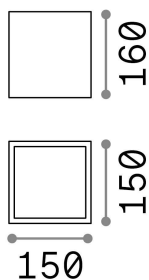

Información general

Exterior - Lámpara de techo

Ean	8021696251523
Artículo	TECHO PL1 BIG BIANCO
Instalación	Lámpara de techo
Garantía	5 years
Peso bruto	1.82 kg
Volumen	0.004884 m ³

Información técnica

Peso neto	1.7 kg
Clase de aislamiento	I
Índice de protección	IP54
Cumplimiento	CE
Temperatura de funcionamiento	-15° ~ +45 °C
Dimmer	Determined by the light bulb
Salida de potencia	220-240 V AC
Fuente de alimentación	Not required

Información de la fuente

Fuente integrada	Light bulb (not included)
Fuente reemplazable	No
Poder	GU10 max 1 x 20 W
Emisiones	Direct
Consumo máximo	-