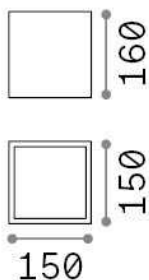

Información general

Exterior - Lámpara de techo

Ean	8021696326887
Artículo	TECHO PL1 BIG GRIGIO
Instalación	Lámpara de techo
Garantía	5 years
Peso bruto	1.82 kg
Volumen	0.004884 m ³

Información técnica

Peso neto	1.7 kg
Clase de aislamiento	I
Índice de protección	IP54
Cumplimiento	CE
Temperatura de funcionamiento	-15° ~ +45 °C
Dimmer	Determined by the light bulb
Salida de potencia	220-240 V AC
Fuente de alimentación	Not required

Información de la fuente

Fuente integrada	Light bulb (not included)
Fuente reemplazable	No
Poder	GU10 max 1 x 20 W
Emisiones	Direct
Consumo máximo	-