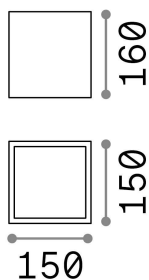

#### Exterior - Lámpara de techo

<b>Ean</b>	8021696251530
<b>Artículo</b>	TECHO PL1 BIG NERO
<b>Instalación</b>	Lámpara de techo
<b>Garantía</b>	5 years
<b>Peso bruto</b>	1.82 kg
<b>Volumen</b>	0.004884 m <sup>3</sup>

### Información técnica

<b>Peso neto</b>	1.7 kg
<b>Clase de aislamiento</b>	I
<b>Índice de protección</b>	IP54
<b>Cumplimiento</b>	CE
<b>Temperatura de funcionamiento</b>	-15° ~ +45 °C
<b>Dimmer</b>	Determined by the light bulb
<b>Salida de potencia</b>	220-240 V AC
<b>Fuente de alimentación</b>	Not required