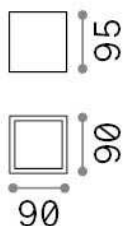

Información general

Exterior - Lámpara de techo

Ean	8021696326894
Artículo	TECHO PL1 SMALL GRIGIO
Instalación	Lámpara de techo
Garantía	5 years
Peso bruto	0.72 kg
Volumen	0.0012 m ³

Información técnica

Peso neto	0.6 kg
Clase de aislamiento	I
Índice de protección	IP54
Cumplimiento	CE
Temperatura de funcionamiento	-15° ~ +45 °C
Dimmer	Determined by the light bulb
Salida de potencia	220-240 V AC
Fuente de alimentación	Not required