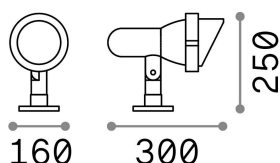

### Exterior - Lámpara de pared

<b>Ean</b>	8021696046167
<b>Artículo</b>	TERRA AP1 BIG ANTRACITE
<b>Instalación</b>	Lámpara de pared
<b>Garantía</b>	5 years
<b>Peso bruto</b>	1.48 kg
<b>Volumen</b>	0.009072 m <sup>3</sup>

## Información técnica

<b>Peso neto</b>	1.14 kg
<b>Clase de aislamiento</b>	I
<b>Índice de protección</b>	IP65
<b>Cumplimiento</b>	CE
<b>Temperatura de funcionamiento</b>	-15° ~ +45 °C
<b>Dimmer</b>	Determined by the light bulb
<b>Salida de potencia</b>	220-240 V AC
<b>Fuente de alimentación</b>	Not required
<b>Resistencia de carga</b>	IK06
<b>Ajustabilidad</b>	vert. 0°-90°