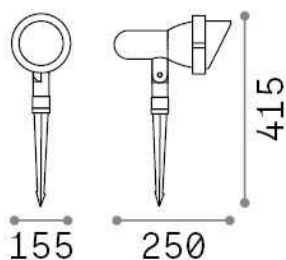

Información general

Exterior - Proyectores

Ean	8021696321622
Artículo	TERRA PR1 BIG COFFEE
Instalación	Proyectores
Garantía	5 years
Peso bruto	1.6 kg
Volumen	0.008628 m ³

Información técnica

Peso neto	1.23 kg
Clase de aislamiento	I
Índice de protección	IP65
Cumplimiento	CE
Temperatura de funcionamiento	-15° ~ +45 °C
Dimmer	Determined by the light bulb
Salida de potencia	220-240 V AC
Fuente de alimentación	Not required

Información de la fuente

Fuente integrada	Light bulb (not included)
Fuente reemplazable	No
Poder	E27 max 1 x 42 W
Emisiones	Direct
Consumo máximo	-