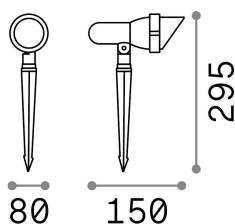

Información general

Exterior - Proyectores

Ean	8021696033037
Artículo	TERRA PR1 SMALL ANTRACITE
Instalación	Proyectores
Garantía	5 years
Peso bruto	0.67 kg
Volumen	0.00378 m ³

Información técnica

Peso neto	0.52 kg
Clase de aislamiento	I
Índice de protección	IP65
Cumplimiento	CE
Temperatura de funcionamiento	-15° ~ +45 °C
Dimmer	Determined by the light bulb
Salida de potencia	220-240 V AC
Fuente de alimentación	Not required
Ajustabilidad	YES

Información de la fuente

Fuente integrada	Light bulb (not included)
Fuente reemplazable	No
Poder	GU10 max 1 x 28 W
Emisiones	Direct
Consumo máximo	-