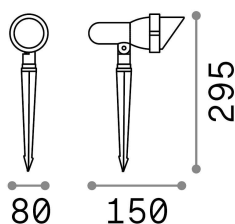

Información general

Exterior - Proyectores

Ean	8021696106205
Artículo	TERRA PR1 SMALL BIANCO
Instalación	Proyectores
Garantía	5 years
Peso bruto	0.67 kg
Volumen	0.00378 m ³

Información técnica

Peso neto	0.52 kg
Clase de aislamiento	I
Índice de protección	IP65
Cumplimiento	CE
Temperatura de funcionamiento	-15° ~ +45 °C
Dimmer	Determined by the light bulb
Salida de potencia	220-240 V AC
Fuente de alimentación	Not required
Ajustabilidad	YES

Información de la fuente

Fuente integrada	Light bulb (not included)
Fuente reemplazable	No
Poder	GU10 max 1 x 28 W
Emisiones	Direct
Consumo máximo	-