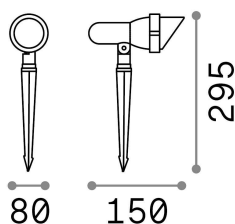

Información general

Exterior - Projectores

Ean	8021696163727
Artículo	TERRA PR1 SMALL COFFEE
Instalación	Proyectores
Garantía	5 years
Peso bruto	0.67 kg
Volumen	0.00378 m ³

Información técnica

Peso neto	0.52 kg
Clase de aislamiento	I
Índice de protección	IP65
Cumplimiento	CE
Temperatura de funcionamiento	-15° ~ +45 °C
Dimmer	Determined by the light bulb
Salida de potencia	220-240 V AC
Fuente de alimentación	Not required
Ajustabilidad	YES

Información de la fuente

Fuente integrada	Light bulb (not included)
Fuente reemplazable	No
Poder	GU10 max 1 x 28 W
Emisiones	Direct
Consumo máximo	-