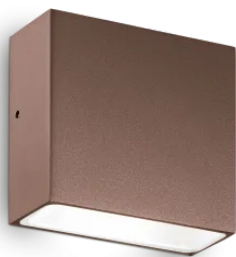

Información general

Exterior - Lámpara de pared

Ean	8021696213323
Artículo	TETRIS-1 AP1 COFFEE
Instalación	Lámpara de pared
Garantía	5 years
Peso bruto	0.46 kg
Volumen	0.001694 m ³

Información técnica

Peso neto	0.39 kg
Clase de aislamiento	I
Índice de protección	IP44
Cumplimiento	CE
Temperatura de funcionamiento	-
Dimmer	Non-dimmable
Salida de potencia	220-240 V AC
Fuente de alimentación	Not required