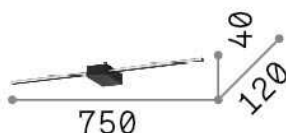

Información general

Interior - Lámpara de pared

Ean	8021696311777
Artículo	THEO AP D075 BIANCO
Instalación	Lámpara de pared
Garantía	5 years
Peso bruto	0.83 kg
Volumen	0.0112 m ³

Información técnica

Peso neto	0.52 kg
Clase de aislamiento	II
Índice de protección	IP20
Cumplimiento	CE
Temperatura de funcionamiento	0° ~ +40 °C
Dimmer	NO, On-Off
Salida de potencia	220-240 V AC 50/60 Hz
Fuente de alimentación	In-built, included Replaceable (by qualified operators only), electronic

Información de la fuente

Fuente integrada	Integrated LED module
Fuente reemplazable	No
Poder	LED 13,5 W
Emisiones	Direct
Consumo máximo	max 13,50 W
Características LED	LED SMD
CCT LED	3000 K
Duración LED (t. 25°C)	30000 h
CRI	> 90
Flujo del haz de luz	900 lm
Luz útil	400 lm
Riesgo fotobiológico	1
Bombilla incluida	1 - E14 OLIVA 4W 3000K CRI80 SATIN