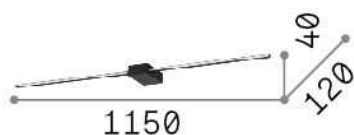

Información general

Interior - Lámpara de pared

Ean	8021696327945
Artículo	THEO AP D115 BIANCO
Instalación	Lámpara de pared
Garantía	5 years
Peso bruto	1.04 kg
Volumen	0.0168 m ³

Información técnica

Peso neto	0.6 kg
Clase de aislamiento	II
Índice de protección	IP20
Cumplimiento	CE
Temperatura de funcionamiento	0° ~ +40 °C
Dimmer	NO, On-Off
Salida de potencia	220-240 V AC 50/60 Hz
Fuente de alimentación	In-built, included Replaceable (by qualified operators only), electronic

Información de la fuente

Fuente integrada	Integrated LED module
Fuente reemplazable	No
Poder	LED 20,5 W
Emisiones	Direct
Consumo máximo	max 20,50 W
Características LED	LED SMD
CCT LED	3000 K
Duración LED (t. 25°C)	30000 h
CRI	> 90
Flujo del haz de luz	1350 lm
Luz útil	600 lm
Riesgo fotobiológico	1
Bombilla incluida	1 - E14 OLIVA 4W 3000K CRI80 SATIN