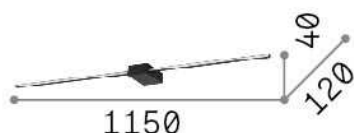

Información general

Interior - Lámpara de pared

Ean	8021696311784
Artículo	THEO AP D115 NERO
Instalación	Lámpara de pared
Garantía	5 years
Peso bruto	1.04 kg
Volumen	0.0168 m ³

Información técnica

Peso neto	0.6 kg
Clase de aislamiento	II
Índice de protección	IP20
Cumplimiento	CE
Temperatura de funcionamiento	0° ~ +40 °C
Dimmer	NO, On-Off
Salida de potencia	220-240 V AC 50/60 Hz
Fuente de alimentación	In-built, included Replaceable (by qualified operators only), electronic

Información de la fuente

Fuente integrada	Integrated LED module
Fuente reemplazable	No
Poder	LED 20,5 W
Emisiones	Direct
Consumo máximo	max 20,50 W
Características LED	LED SMD
CCT LED	3000 K
Duración LED (t. 25°C)	30000 h
CRI	> 90
Flujo del haz de luz	1350 lm
Luz útil	600 lm
Riesgo fotobiológico	1
Bombilla incluida	1 - E14 OLIVA 4W 3000K CRI80 SATIN