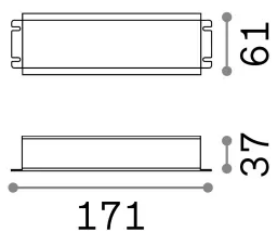

## Exterior - Accesorio

<b>Ean</b>	8021696272108
<b>Artículo</b>	ALIMENTATORE IP67 ON-OFF 040W 24Vdc
<b>Instalación</b>	Accesorio
<b>Garantía</b>	5 years
<b>Peso bruto</b>	0.73 kg
<b>Volumen</b>	0.00099 m <sup>3</sup>