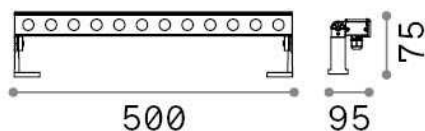

Información general

Exterior - Projectores

Ean	8021696318523
Artículo	THOR PR D050 BIANCO 3000K
Instalación	Proyectores
Garantía	5 years
Peso bruto	1.65 kg
Volumen	0.00572 m ³

Información técnica

Peso neto	1.49 kg
Clase de aislamiento	III
Índice de protección	IP65
Cumplimiento	CE
Temperatura de funcionamiento	-15° ~ +45 °C
Dimmer	NO, On-Off
Salida de potencia	24 V DC
Fuente de alimentación	Required, remoted, not included
Ajustabilidad	vert. 0°-90°
Accesorios incluidos	Glare shielding cover, Remote on-off driver

Información de la fuente

Fuente integrada	Integrated LED module
Fuente reemplazable	No
Poder	20 W
Emisiones	Direct
Consumo máximo	max 20,00 W
Características LED	LED SMD OSRAM
CCT LED	3000 K
Duración LED (t. 25°C)	50000 h
CRI	> 80
SDCM	3
Ángulo del haz de luz	28°
Flujo del haz de luz	2300 lm
Luz útil	1850 lm