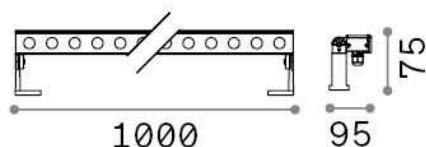

Información general

Exterior - Projectores

Ean	8021696322117
Artículo	THOR PR D100 BIANCO 3000K
Instalación	Proyectores
Garantía	5 years
Peso bruto	2.78 kg
Volumen	0.0108 m ³

Información técnica

Peso neto	2.46 kg
Clase de aislamiento	III
Índice de protección	IP65
Cumplimiento	CE
Temperatura de funcionamiento	-15° ~ +45 °C
Dimmer	NO, On-Off
Salida de potencia	24 V DC
Fuente de alimentación	Required, remoted, not included
Ajustabilidad	vert. 0°-90°
Accesorios incluidos	Glare shielding cover, Remote on-off driver

Información de la fuente

Fuente integrada	Integrated LED module
Fuente reemplazable	No
Poder	40 W
Emisiones	Direct
Consumo máximo	max 40,00 W
Características LED	LED SMD OSRAM
CCT LED	3000 K
Duración LED (t. 25°C)	50000 h
CRI	> 80
SDCM	3
Ángulo del haz de luz	28°
Flujo del haz de luz	4500 lm
Luz útil	3620 lm