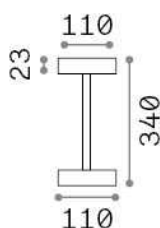

Información general

Exterior - Lámparas de sobremesa

Ean	8021696311715
Artículo	TOFFEE TL BIANCO
Instalación	Lámparas de sobremesa
Garantía	5 years
Peso bruto	0.59 kg
Volumen	0.00504 m³

Información técnica

Peso neto	0.46 kg
Clase de aislamiento	III
Índice de protección	IP54
Cumplimiento	CE
Temperatura de funcionamiento	0° ~ +40 °C
Dimmer	NO, On-Off
Salida de potencia	3.7 V DC
	Integrated switch button Touch switch
Batería	YES
Fuente de alimentación	Required, remoted, not included

Información de la fuente

Fuente integrada	Integrated LED module
Fuente reemplazable	Replaceable (by qualified operators only)
Poder	LED 2 W
Emisiones	Direct
Consumo máximo	max 2,00 W
Características LED	LED SMD
CCT LED	3000 K
Duración LED (t. 25°C)	20000 h
CRI	> 80
Flujo del haz de luz	230 lm
Luz útil	180 lm
Riesgo fotobiológico	EXEMPT
Bombilla incluida	1 - E14 OLIVA 4W 3000K CRI80 SATIN