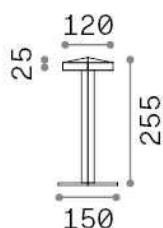

### Exterior - Lámparas de sobremesa

<b>Ean</b>	8021696309873
<b>Artículo</b>	TOKI TL BIANCO
<b>Instalación</b>	Lámparas de sobremesa
<b>Garantía</b>	5 years
<b>Peso bruto</b>	1.36 kg
<b>Volumen</b>	0.005616 m <sup>3</sup>

## Información técnica

<b>Peso neto</b>	1 kg
<b>Clase de aislamiento</b>	III
<b>Índice de protección</b>	IP20
<b>Cumplimiento</b>	CE
<b>Temperatura de funcionamiento</b>	0° ~ +40 °C
<b>Dimmer</b>	1, Touch dimmer
<b>Salida de potencia</b>	5 V DC
	Integrated switch button Touch switch
<b>Batería</b>	YES
<b>Fuente de alimentación</b>	Separate, included Replaceable, electronic

## Información de la fuente

<b>Fuente integrada</b>	Integrated LED module
<b>Fuente reemplazable</b>	No
<b>Poder</b>	LED 3,6 W
<b>Emisiones</b>	Direct
<b>Consumo máximo</b>	max 3,60 W
<b>Características LED</b>	LED SMD
<b>CCT LED</b>	3000 K
<b>Duración LED (t. 25°C)</b>	30000 h
<b>CRI</b>	> 80
<b>Flujo del haz de luz</b>	380 lm
<b>Luz útil</b>	200 lm
<b>Riesgo fotobiológico</b>	1
<b>Energía de reserva</b>	< 0.50 W
<b>Bombilla incluida</b>	1 - E14 OLIVA 4W 3000K CRI80 SATIN