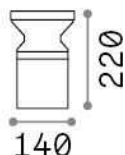

Información general

Exterior - Lámparas de suelo

Ean	8021696318714
Artículo	TORRE PT1 H22 BIANCO
Instalación	Lámparas de suelo
Garantía	5 years
Peso bruto	1.08 kg
Volumen	0.0054 m ³

Información técnica

Peso neto	0.87 kg
Clase de aislamiento	I
Índice de protección	IP44
Cumplimiento	CE
Temperatura de funcionamiento	-
Dimmer	Determined by the light bulb
Salida de potencia	220-240 V AC
Fuente de alimentación	Not required

Información de la fuente

Fuente integrada	Light bulb (not included)
Fuente reemplazable	No
Poder	E27 max 1 x 15 W
Emisiones	Diffuse
Consumo máximo	-