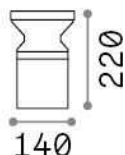

Información general

Exterior - Lámparas de suelo

Ean	8021696321981
Artículo	TORRE PT1 H22 COFFEE
Instalación	Lámparas de suelo
Garantía	5 years
Peso bruto	1.08 kg
Volumen	0.0054 m ³

Información técnica

Peso neto	0.87 kg
Clase de aislamiento	I
Índice de protección	IP44
Cumplimiento	CE
Temperatura de funcionamiento	-
Dimmer	Determined by the light bulb
Salida de potencia	220-240 V AC
Fuente de alimentación	Not required

Información de la fuente

Fuente integrada	Light bulb (not included)
Fuente reemplazable	No
Poder	E27 max 1 x 15 W
Emisiones	Diffuse
Consumo máximo	-