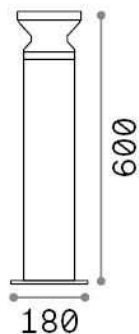

## Exterior - Lámparas de suelo

<b>Ean</b>	8021696321929
<b>Artículo</b>	TORRE PT1 H60 COFFEE
<b>Instalación</b>	Lámparas de suelo
<b>Garantía</b>	5 years
<b>Peso bruto</b>	2.55 kg
<b>Volumen</b>	0.022382 m <sup>3</sup>

## Información de la fuente

<b>Fuente integrada</b>	Light bulb (not included)
<b>Fuente reemplazable</b>	No
<b>Poder</b>	E27 max 1 x 15 W
<b>Emisiones</b>	Diffuse
<b>Consumo máximo</b>	-