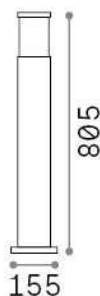

Información general

Exterior - Lámparas de suelo

Ean	8021696321882
Artículo	TORRE PT1 H80 ANTRACITE
Instalación	Lámparas de suelo
Garantía	5 years
Peso bruto	3.83 kg
Volumen	0.030685 m ³

Información técnica

Peso neto	2.6 kg
Clase de aislamiento	I
Índice de protección	IP65
Cumplimiento	CE
Temperatura de funcionamiento	-
Dimmer	Determined by the light bulb
Salida de potencia	220-240 V AC
Fuente de alimentación	Not required

Información de la fuente

Fuente integrada	Light bulb (not included)
Fuente reemplazable	No
Poder	E27 max 1 x 15 W
Emisiones	Diffuse
Consumo máximo	-