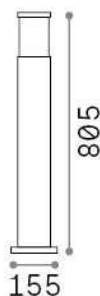

Información general

Exterior - Lámparas de suelo

Ean	8021696321868
Artículo	TORRE PT1 H80 COFFEE
Instalación	Lámparas de suelo
Garantía	5 years
Peso bruto	3.83 kg
Volumen	0.030685 m ³

Información técnica

Peso neto	2.6 kg
Clase de aislamiento	I
Índice de protección	IP65
Cumplimiento	CE
Temperatura de funcionamiento	-
Dimmer	Determined by the light bulb
Salida de potencia	220-240 V AC
Fuente de alimentación	Not required

Información de la fuente

Fuente integrada	Light bulb (not included)
Fuente reemplazable	No
Poder	E27 max 1 x 15 W
Emisiones	Diffuse
Consumo máximo	-