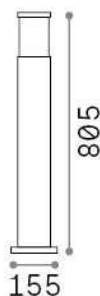

Información general

Exterior - Lámparas de suelo

Ean	8021696321851
Artículo	TORRE PT1 H80 GRIGIO
Instalación	Lámparas de suelo
Garantía	5 years
Peso bruto	3.83 kg
Volumen	0.030685 m ³

Información técnica

Peso neto	2.6 kg
Clase de aislamiento	I
Índice de protección	IP65
Cumplimiento	CE
Temperatura de funcionamiento	-
Dimmer	Determined by the light bulb
Salida de potencia	220-240 V AC
Fuente de alimentación	Not required

Información de la fuente

Fuente integrada	Light bulb (not included)
Fuente reemplazable	No
Poder	E27 max 1 x 15 W
Emisiones	Diffuse
Consumo máximo	-