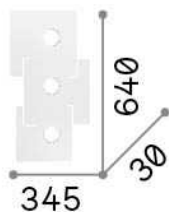

Información general

Interior - Lámpara de techo

Ean	8021696215761
Artículo	TOTEM PL3
Instalación	Lámpara de techo
Garantía	5 years
Peso bruto	3.72 kg
Volumen	-

Información técnica

Peso neto	2.96 kg
Clase de aislamiento	I
Índice de protección	IP20
Cumplimiento	CE
Temperatura de funcionamiento	0° ~ +40 °C
Dimmer	Determined by the light bulb
Salida de potencia	220-240 V AC
Fuente de alimentación	Not required

Información de la fuente

Fuente integrada	Light bulb (included)
Fuente reemplazable	Replaceable
Poder	GX53 max 3 x 15 W
Emisiones	Direct
Consumo máximo	-
Bombilla incluida	1 - E14 OLIVA 4W 3000K CRI80 SATIN