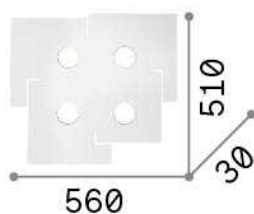

Información general

Interior - Lámpara de techo

Ean	8021696215778
Artículo	TOTEM PL4
Instalación	Lámpara de techo
Garantía	5 years
Peso bruto	4.97 kg
Volumen	-

Información técnica

Peso neto	3.89 kg
Clase de aislamiento	I
Índice de protección	IP20
Cumplimiento	CE
Temperatura de funcionamiento	0° ~ +40 °C
Dimmer	Determined by the light bulb
Salida de potencia	220-240 V AC
Fuente de alimentación	Not required

Información de la fuente

Fuente integrada	Light bulb (included)
Fuente reemplazable	Replaceable
Poder	GX53 max 4 x 15 W
Emisiones	Direct
Consumo máximo	-
Bombilla incluida	1 - E14 OLIVA 4W 3000K CRI80 SATIN