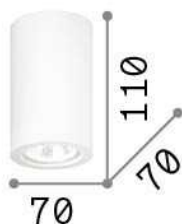

Información general

Interior - Lámpara de techo

Ean	8021696155869
Artículo	TOWER PL1 ROUND
Instalación	Lámpara de techo
Garantía	5 years
Peso bruto	0.51 kg
Volumen	0.002304 m ³

Información técnica

Peso neto	0.43 kg
Clase de aislamiento	I
Índice de protección	IP20
Cumplimiento	CE
Temperatura de funcionamiento	0° ~ +40 °C
Dimmer	Determined by the light bulb
Salida de potencia	220-240 V AC
Fuente de alimentación	Not required

Información de la fuente

Fuente integrada	Light bulb (not included)
Fuente reemplazable	No
Poder	GU10 max 1 x 35 W
Emisiones	Direct
Consumo máximo	-