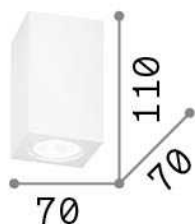

Información general

Interior - Lámpara de techo

Ean	8021696155791
Artículo	TOWER PL1 SQUARE
Instalación	Lámpara de techo
Garantía	5 years
Peso bruto	0.68 kg
Volumen	0.002304 m ³

Información técnica

Peso neto	0.62 kg
Clase de aislamiento	I
Índice de protección	IP20
Cumplimiento	CE
Temperatura de funcionamiento	0° ~ +40 °C
Dimmer	Determined by the light bulb
Salida de potencia	220-240 V AC
Fuente de alimentación	Not required

Información de la fuente

Fuente integrada	Light bulb (not included)
Fuente reemplazable	No
Poder	GU10 max 1 x 35 W
Emisiones	Direct
Consumo máximo	-