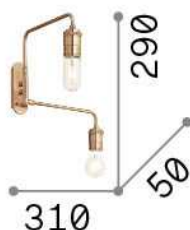

Información general

Interior - Lámpara de pared

Ean	8021696160245
Artículo	TRIUMPH AP2 OTTONE
Instalación	Lámpara de pared
Garantía	5 years
Peso bruto	1.07 kg
Volumen	0.006727 m ³

Información técnica

Peso neto	0.71 kg
Clase de aislamiento	II
Índice de protección	IP20
Cumplimiento	CE
Temperatura de funcionamiento	0° ~ +40 °C
Dimmer	NO
Salida de potencia	220-240 V AC Integrated switch button
Fuente de alimentación	Not required

Información de la fuente

Fuente integrada	Light bulb (not included)
Fuente reemplazable	No
Poder	E27 max 2 x 42 W
Emisiones	Diffuse
Consumo máximo	-