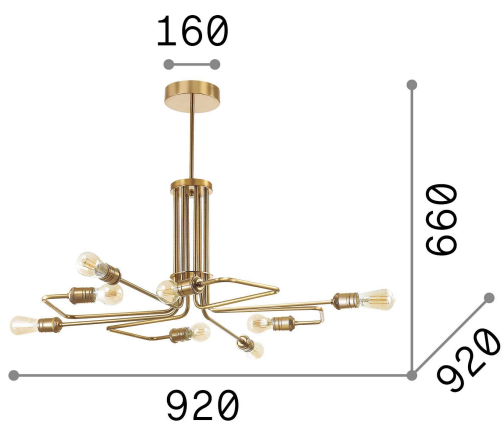

Información general

Interior - Colgantes

Ean	8021696160269
Artículo	TRIUMPH SP8 OTTONE
Instalación	Colgantes
Garantía	5 years
Peso bruto	5.4 kg
Volumen	0.04704 m ³

Información técnica

Peso neto	3.64 kg
Clase de aislamiento	I
Índice de protección	IP20
Cumplimiento	CE
Temperatura de funcionamiento	0° ~ +40 °C
Dimmer	Determined by the light bulb
Salida de potencia	220-240 V AC
Fuente de alimentación	Not required

Información de la fuente

Fuente integrada	Light bulb (not included)
Fuente reemplazable	No
Poder	E27 max 8 x 42 W
Emisiones	Diffuse
Consumo máximo	-