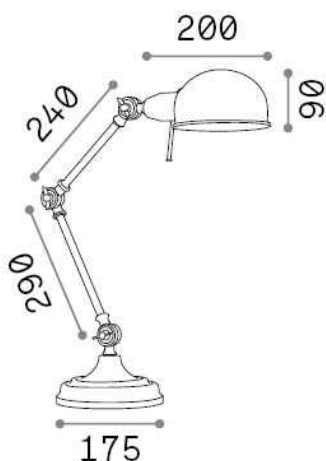

Información general

Interior - Lámparas de sobremesa

Ean	8021696145198
Artículo	TRUMAN TL1 BIANCO
Instalación	Lámparas de sobremesa
Garantía	5 years
Peso bruto	2.94 kg
Volumen	0.02829 m ³

Información técnica

Peso neto	2.38 kg
Clase de aislamiento	II
Índice de protección	IP20
Cumplimiento	CE
Temperatura de funcionamiento	0° ~ +40 °C
Dimmer	NO
Salida de potencia	220-240 V AC Integrated switch button
Fuente de alimentación	Not required
Ajustabilidad	YES