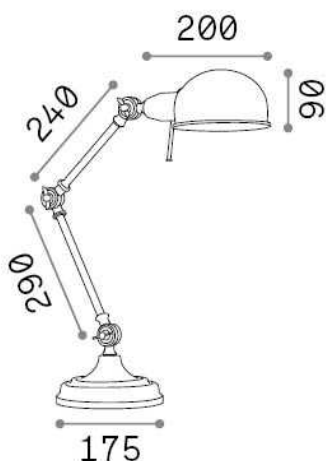

Información general

Interior - Lámparas de sobremesa

Ean	8021696145204
Artículo	TRUMAN TL1 GRIGIO
Instalación	Lámparas de sobremesa
Garantía	5 years
Peso bruto	2.94 kg
Volumen	0.02829 m ³

Información técnica

Peso neto	2.38 kg
Clase de aislamiento	II
Índice de protección	IP20
Cumplimiento	CE
Temperatura de funcionamiento	0° ~ +40 °C
Dimmer	NO
Salida de potencia	220-240 V AC Integrated switch button
Fuente de alimentación	Not required
Ajustabilidad	YES