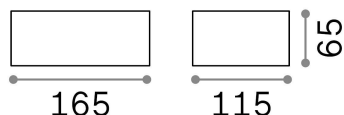

Información general

Exterior - Lámpara de pared

Ean	8021696115351
Artículo	TWIN AP1 BIANCO
Instalación	Lámpara de pared
Garantía	5 years
Peso bruto	0.58 kg
Volumen	0.002633 m ³

Información técnica

Peso neto	0.51 kg
Clase de aislamiento	I
Índice de protección	IP44
Cumplimiento	CE
Temperatura de funcionamiento	-
Dimmer	Determined by the light bulb
Salida de potencia	220-240 V AC
Fuente de alimentación	Not required