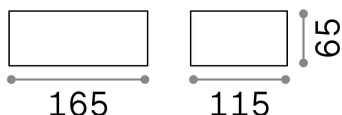

Información general

Exterior - Lámpara de pared

Ean	8021696115375
Artículo	TWIN AP1 NERO
Instalación	Lámpara de pared
Garantía	5 years
Peso bruto	0.58 kg
Volumen	0.002633 m ³

Información técnica

Peso neto	0.51 kg
Clase de aislamiento	I
Índice de protección	IP44
Cumplimiento	CE
Temperatura de funcionamiento	-
Dimmer	Determined by the light bulb
Salida de potencia	220-240 V AC
Fuente de alimentación	Not required