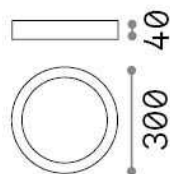

Información general

Interior - Lámpara de techo

Ean	8021696321738
Artículo	UNIVERSAL PL D30 ROUND 4000K
Instalación	Lámpara de techo
Garantía	5 years
Peso bruto	0.93 kg
Volumen	0.004465 m ³

Información técnica

Peso neto	0.85 kg
Clase de aislamiento	II
Índice de protección	IP20
Cumplimiento	CE
Temperatura de funcionamiento	0° ~ +40 °C
Dimmer	NO, On-Off
Salida de potencia	220-240 V AC 50/60 Hz
Fuente de alimentación	In-built, included Replaceable (by qualified operators only), electronic

Información de la fuente

Fuente integrada	Integrated LED module
Fuente reemplazable	No
Poder	25 W
Emisiones	Direct
Consumo máximo	max 25,00 W
Características LED	LED SMD
CCT LED	4000 K
Duración LED (t. 25°C)	30000 h
CRI	> 80
Ángulo del haz de luz	110°
Flujo del haz de luz	2600 lm
Luz útil	2300 lm