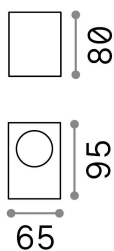

Información general**Exterior - Lámpara de pared**

Ean	8021696115306
Artículo	UP AP1 ANTRACITE
Instalación	Lámpara de pared
Garantía	5 years
Peso bruto	0.38 kg
Volumen	0.001196 m ³

Información técnica

Peso neto	0.32 kg
Clase de aislamiento	I
Índice de protección	IP44
Cumplimiento	CE
Temperatura de funcionamiento	-
Dimmer	Determined by the light bulb
Salida de potencia	220-240 V AC
Fuente de alimentación	Not required

**Información de la fuente**

Fuente integrada	Light bulb (not included)
Fuente reemplazable	No
Poder	G9 max 1 x 15 W
Emisiones	Direct
Consumo máximo	-