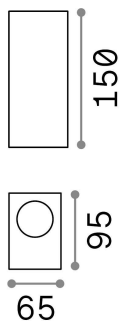

Información general

Exterior - Lámpara de pared

Ean	8021696115337
Artículo	UP AP2 ANTRACITE
Instalación	Lámpara de pared
Garantía	5 years
Peso bruto	0.6 kg
Volumen	0.001893 m ³

Información técnica

Peso neto	0.52 kg
Clase de aislamiento	I
Índice de protección	IP44
Cumplimiento	CE
Temperatura de funcionamiento	-
Dimmer	Determined by the light bulb
Salida de potencia	220-240 V AC
Fuente de alimentación	Not required

Información de la fuente

Fuente integrada	Light bulb (not included)
Fuente reemplazable	No
Poder	G9 max 2 x 15 W
Emisiones	Direct + Indirect
Consumo máximo	-