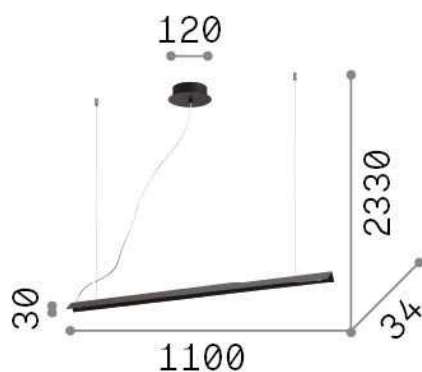

Información general

Interior - Colgantes

Ean	8021696275369
Artículo	V-LINE SP BIANCO
Instalación	Colgantes
Garantía	5 years
Peso bruto	1.86 kg
Volumen	0.00575 m ³

Información técnica

Peso neto	1.05 kg
Clase de aislamiento	II
Índice de protección	IP20
Cumplimiento	CE
Temperatura de funcionamiento	0° ~ +40 °C
Dimmer	NO, On-Off
Salida de potencia	220-240 V AC 50/60 Hz
Fuente de alimentación	In-built, included Replaceable (by qualified operators only), electronic

Información de la fuente

Fuente integrada	Integrated LED module
Fuente reemplazable	Replaceable (by qualified operators only)
Poder	LED 20 W
Emisiones	Direct
Consumo máximo	max 20,00 W
Características LED	LED SMD
CCT LED	3000 K
Duración LED (t. 25°C)	20000 h
CRI	> 80
Ángulo del haz de luz	60°
Flujo del haz de luz	1800 lm
Luz útil	930 lm
Riesgo fotobiológico	EXEMPT
Bombilla incluida	1 - E14 OLIVA 4W 3000K CRI80 SATIN