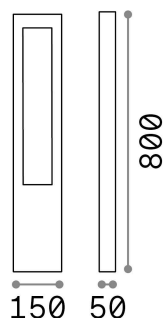

Información general**Exterior - Lámparas de suelo**

Ean	8021696136035
Articulo	VEGA PT1 BIANCO
Instalación	Lámparas de suelo
Garantía	5 years
Peso bruto	2.35 kg
Volumen	0.009184 m ³

Información técnica

Peso neto	1.15 kg
Clase de aislamiento	I
Índice de protección	IP44
Cumplimiento	CE
Temperatura de funcionamiento	-
Dimmer	Determined by the light bulb
Salida de potencia	220-240 V AC
Fuente de alimentación	Not required

**Información de la fuente**

Fuente integrada	Light bulb (not included)
Fuente reemplazable	No
Poder	G9 max 1 x 15 W
Emisiones	Direct
Consumo máximo	-