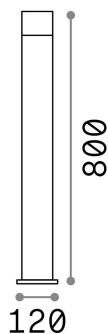

Información general

Exterior - Lámparas de suelo

Ean	8021696106175
Artículo	VENUS PT1 H80
Instalación	Lámparas de suelo
Garantía	5 years
Peso bruto	1.8 kg
Volumen	0.013689 m ³

Información técnica

Peso neto	1.41 kg
Clase de aislamiento	I
Índice de protección	IP44
Cumplimiento	CE
Temperatura de funcionamiento	-
Dimmer	Determined by the light bulb
Salida de potencia	220-240 V AC
Fuente de alimentación	Not required

Información de la fuente

Fuente integrada	Light bulb (not included)
Fuente reemplazable	No
Poder	GU10 max 1 x 15 W
Emisiones	Diffuse
Consumo máximo	-