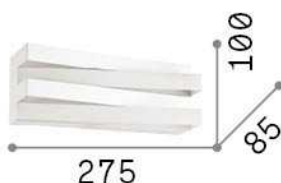

Información de la fuente

Fuente integrada	Integrated LED module
Fuente reemplazable	Replaceable (by qualified operators only)
Poder	17 W
Emisiones	Direct + Indirect
Consumo máximo	max 17,00 W
Características LED	LED SMD
CCT LED	3000 K
Duración LED (t. 25°C)	15000 h
CRI	> 80
Ángulo del haz de luz	-
Flujo del haz de luz	1800 lm
Luz útil	590 lm
Riesgo fotobiológico	EXEMPT