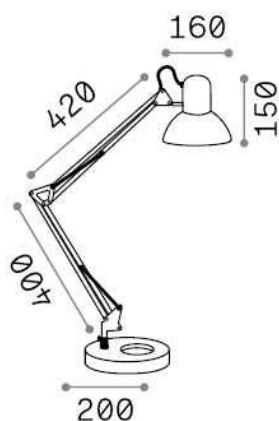

Información de la fuente

Fuente integrada	Light bulb (not included)
Fuente reemplazable	No
Poder	E27 max 1 x 42 W
Emisiones	Direct
Consumo máximo	-