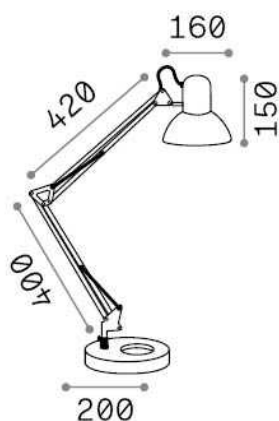

Peso neto	2.45 kg
Clase de aislamiento	II
Índice de protección	IP20
Cumplimiento	CE
Temperatura de funcionamiento	0° ~ +40 °C
Dimmer	NO
Salida de potencia	220-240 V AC Integrated switch button
Fuente de alimentación	Not required
Ajustabilidad	YES

Información de la fuente

Fuente integrada	Light bulb (not included)
Fuente reemplazable	No
Poder	E27 max 1 x 42 W
Emisiones	Direct
Consumo máximo	-