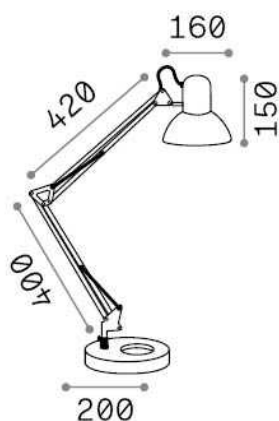

Información general

Interior - Lámparas de sobremesa

Ean	8021696193991
Artículo	WALLY TL1 TOTAL WHITE
Instalación	Lámparas de sobremesa
Garantía	5 years
Peso bruto	3.45 kg
Volumen	0.011088 m ³

Información técnica

Peso neto	2.45 kg
Clase de aislamiento	II
Índice de protección	IP20
Cumplimiento	CE
Temperatura de funcionamiento	0° ~ +40 °C
Dimmer	NO
Salida de potencia	220-240 V AC Integrated switch button
Fuente de alimentación	Not required
Ajustabilidad	YES