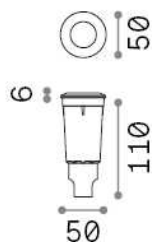

### Exterior - Lámpara colgante

<b>Ean</b>	8021696269726
<b>Artículo</b>	WAY PT UP 3000K
<b>Instalación</b>	Lámpara colgante
<b>Garantía</b>	5 years
<b>Peso bruto</b>	0.11 kg
<b>Volumen</b>	0.000658 m <sup>3</sup>

## Información técnica

<b>Peso neto</b>	0.1 kg
<b>Clase de aislamiento</b>	II
<b>Índice de protección</b>	IP67
<b>Cumplimiento</b>	CE
<b>Temperatura de funcionamiento</b>	-15° ~ +45 °C
<b>Dimmer</b>	NO, On-Off
<b>Salida de potencia</b>	220-240 V AC
<b>Fuente de alimentación</b>	Not required
<b>Especificaciones empotradas</b>	Ø 47 - h. ≥ 105
<b>Resistencia de carga</b>	IK10