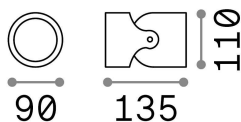

Información general

Exterior - Lámpara de pared

Ean	8021696129488
Artículo	XENO AP1 BIANCO
Instalación	Lámpara de pared
Garantía	5 years
Peso bruto	0.4 kg
Volumen	0.0014 m ³

Información técnica

Peso neto	0.36 kg
Clase de aislamiento	I
Índice de protección	IP44
Cumplimiento	CE
Temperatura de funcionamiento	-
Dimmer	Determined by the light bulb
Salida de potencia	220-240 V AC
Fuente de alimentación	Not required
Ajustabilidad	vert. 0°-180°

Información de la fuente

Fuente integrada	Light bulb (not included)
Fuente reemplazable	No
Poder	GU10 max 1 x 28 W
Emisiones	Direct
Consumo máximo	-