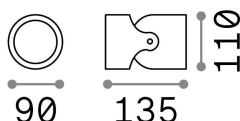

Información general

Exterior - Lámpara de pared

Ean	8021696129471
Artículo	XENO AP1 GRIGIO
Instalación	Lámpara de pared
Garantía	5 years
Peso bruto	0.4 kg
Volumen	0.0014 m ³

Información técnica

Peso neto	0.36 kg
Clase de aislamiento	I
Índice de protección	IP44
Cumplimiento	CE
Temperatura de funcionamiento	-
Dimmer	Determined by the light bulb
Salida de potencia	220-240 V AC
Fuente de alimentación	Not required
Ajustabilidad	vert. 0°-180°

Información de la fuente

Fuente integrada	Light bulb (not included)
Fuente reemplazable	No
Poder	GU10 max 1 x 28 W
Emisiones	Direct
Consumo máximo	-