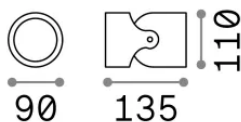

Información general

Exterior - Lámpara de pared

Ean	8021696129464
Artículo	XENO AP1 NERO
Instalación	Lámpara de pared
Garantía	5 years
Peso bruto	0.4 kg
Volumen	0.0014 m ³

Información técnica

Peso neto	0.36 kg
Clase de aislamiento	I
Índice de protección	IP44
Cumplimiento	CE
Temperatura de funcionamiento	-
Dimmer	Non-dimmable
Salida de potencia	220-240 V AC
Fuente de alimentación	Not required