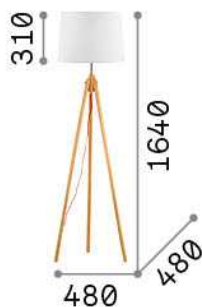

Información de la fuente

Fuente integrada	Light bulb (not included)
Fuente reemplazable	No
Poder	E27 max 1 x 42 W
Emisiones	Diffuse
Consumo máximo	-