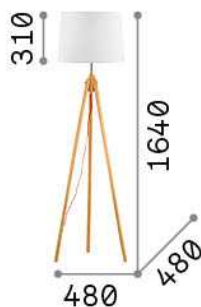

Información general**Interior - Lámparas de suelo**

Ean	8021696121437
Artículo	YORK PT1 NERO
Instalación	Lámparas de suelo
Garantía	5 years
Peso bruto	2.81 kg
Volumen	0.024696 m ³

Información técnica

Peso neto	2.81 kg
Clase de aislamiento	II
Índice de protección	IP20
Cumplimiento	CE
Temperatura de funcionamiento	0° ~ +40 °C
Dimmer	NO
Salida de potencia	220-240 V AC Integrated switch button
Fuente de alimentación	Not required

**Información de la fuente**

Fuente integrada	Light bulb (not included)
Fuente reemplazable	No
Poder	E27 max 1 x 42 W
Emisiones	Diffuse
Consumo máximo	-